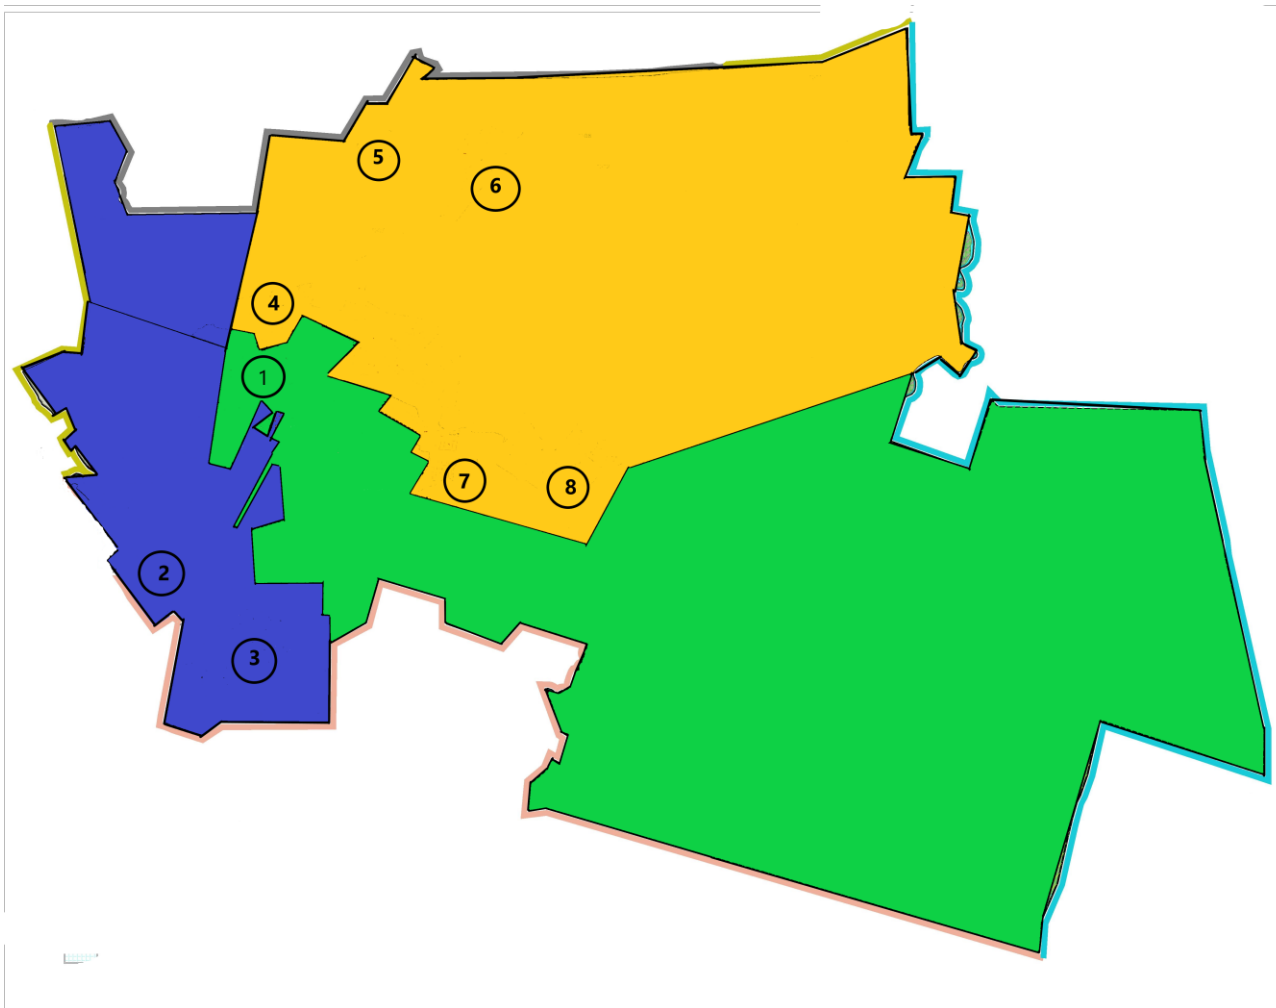

Графическое изображение пятимандатных округов по выборам депутатов муниципального образования Сиверское городское поселение Гатчинского муниципального района Ленинградской области

	Границы Сиверского пятимандатного избирательного округа №1
	Границы Сиверского пятимандатного избирательного округа №2
	Границы Сиверского пятимандатного избирательного округа №3

1. п. Сиверский	6. д. Куровицы
2. д. Большево	7. д. Белогорка
3. п. Дружноселье	8. д. Новосиверская
4. д. Старосиверская	
5. д. Маргусы	