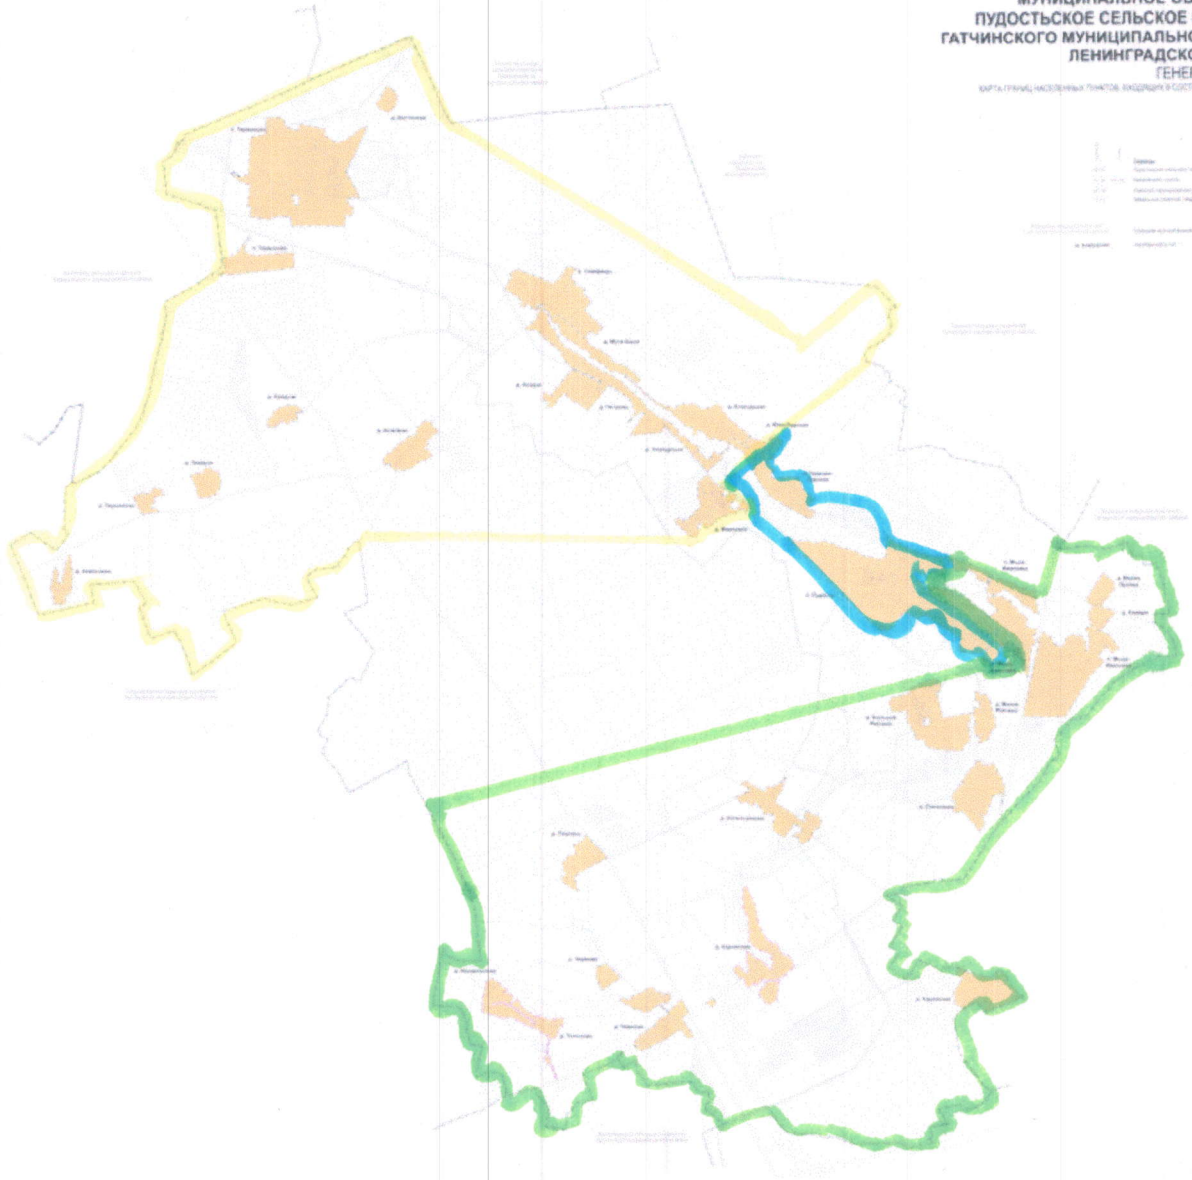

Графическое изображение схемы многомандатных избирательных округов для проведения выборов Совета депутатов
муниципального образования Пудостьское сельское поселение
Гатчинского муниципального района Ленинградской области

МУНИЦИПАЛЬНОЕ ОБРАЗОВАНИЕ
ПУДОСТЬСКОЕ СЕЛЬСКОЕ ПОСЕЛЕНИЕ
ГАТЧИНСКОГО МУНИЦИПАЛЬНОГО РАЙОНА
ЛЕНИНГРАДСКОЙ ОБЛАСТИ
ГЕНЕРАЛЬНЫЙ ПЛАН
КАРТА ГРАНИЦ ИЗОБРАЖЕНИЯ ТИПОВЫХ АКЦИДЕНТОВ В СОСТАВЕ СЕЛЬСКОГО ПОСЕЛЕНИЯ

-  Границы Ивановского пятимандатного избирательного округа №1
-  Границы Пудостьского пятимандатного избирательного округа №2
-  Границы Рейзинского пятимандатного избирательного округа №3